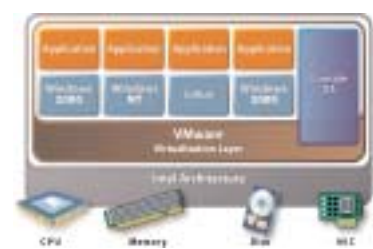

Drikkegildet fant sted på en kamparena, akkurat slik den var når våre mer eller mindre primitive aner viste gevir den gang mann var mann....

Nå viste det seg imidlertid at våre venner i Norsk Opplevelse ikke tok i bruk de virkelige utfordrende arenaer, som stolpestupet og anlegget Toppsjiktet mellom tretoppene ni meter over bakken. Det var mer enn nok konkurranse nede på moder jord.

Ved å konsolidere flere oppgaver på færre fysiske servere, kan omkostninger til hardware og drift reduseres kraftig. VMWare ESX server gir deg mulighet til logisk og dynamisk partisjonering av Intel-baserte servere. Dermed kan en på en enkel måte kjøre flere servere på samme hardware. Dette sikrer bedre utnyttelse av hardwaren.